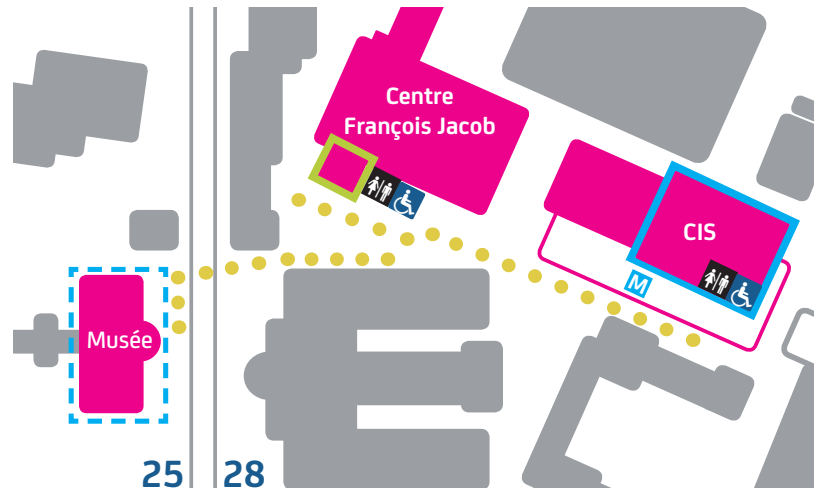

Informations pratiques

 Séance de cinéma

 Exposition, animations, ateliers scientifiques

 Circulation piétonne autorisée

 Toilettes

 Accès personnes à mobilité réduite

 Visite accompagnée du Musée

 Point de rassemblement, situé sur le parvis du CIS pour les groupes de visiteurs du Musée avant d'accéder au bâtiment.

Visites du Musée

Point de rassemblement sur le parvis du CIS, 5 minutes avant chaque visite

Découvrez les appartements de Louis Pasteur, la salle des souvenirs scientifiques ainsi que la crypte où repose ce scientifique hors norme.